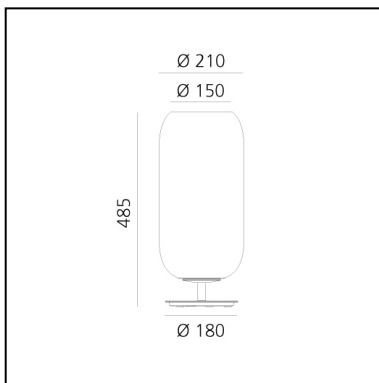

Gople Table - Black/Copper

BIG - Bjarke Ingels Group

IP20   

LUMINARIA

- Potencia (W): **20W**
- Flujo Luminoso (lm): **1118lm**
- CCT: **3000K**
- Efficiency: **46%**
- Efficacy: **55.91lm/W**
- CRI: **80**

CÓDIGO PRODUCTO: 1408340A

CARACTERÍSTICAS

- Código del artículo: **1408340A**
- Color: **Black/Copper**
- Instalación: **Sobremesa**
- Material: **Blown glass, aluminium**
- Serie: **Design Collection**
- Entorno de uso: **Interior**
- diseño: **BIG - Bjarke Ingels Group**

DIMENSIONES

- Altura: **cm 48.5**
- Diámetro: **cm 21**
- Diámetro base: **cm 18**

FUENTES DE LUZ NON INCLUIDAS
local.page.schedaprodotto.tecnica.label.ledsesclusialt=
FUENTES DE LUZ ALTERNATIVAS

- Categoría: **LED RETROFIT**
- Numero: **1**
- Potencia (W): **20W**
- Soporte: **E27**