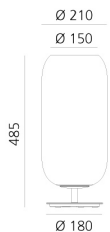

LUMINAIRE

- Watt: **20W**
- CCT: **3000K**
- CRI: **80**

DESCRIPTION

The basic form of the Gople Lamp enhances the beauty of glass, hand-processed according to an ancient Venetian technique that gradually turns white glass into crystal glass by combining both upon blowing, thus making each piece unique. More innovative finishes are added, including silver or copper vacuum metallization. Silver, bronze, copper and blue finishes are made with an innovative and sustainable metal vacuum deposition process.

From the point of view of environmental-friendliness, "sputtering" is the absolutely cleanest coating technology for the type of metal used and because all emissions are abated, in particular those into the atmosphere of sulphuric acid and cyanides produced by galvanic processes.

Solid paint with up to 5% of solvents (compared to 75% of traditional products) is employed for the successive protective clearcoat phase.

The process generates very little waste and the resulting finish is particularly resistant over time. In any of these cases, glass finishing is designed to ensure the best relation with the emitted light, screening the source and maximizing direct emission through transparency. The most basic version with the traditional E27 or E14 joint is designed to provide different performance levels compared to the more innovative RWB version, where colours can be combined with each other to create lightscapes that meet space requirements. It is a timeless solution for its flexibility in adjusting to the development of standard source technologies.

CODE PRODUIT: 1408060A

CARACTÉRISTIQUES

- Code Article : **1408060A**
- Couleur: **Bronze**
- Installation: **Table**
- Matériaux: **Blown glass, aluminium**
- Séries: **Design Collection**
- Environnement: **Indoor**
- dessiné par: **BIG - Bjarke Ingels Group**

DIMENSIONS

- Hauteur: **cm 48.5**
- Diamètre: **cm 21**
- Diamètre de la base: **cm 18**

SOURCES NON FOURNIES

- Catégorie: **LED RETROFIT**
- Nombre: **1**
- Watt: **20W**
- Culot: **E27**