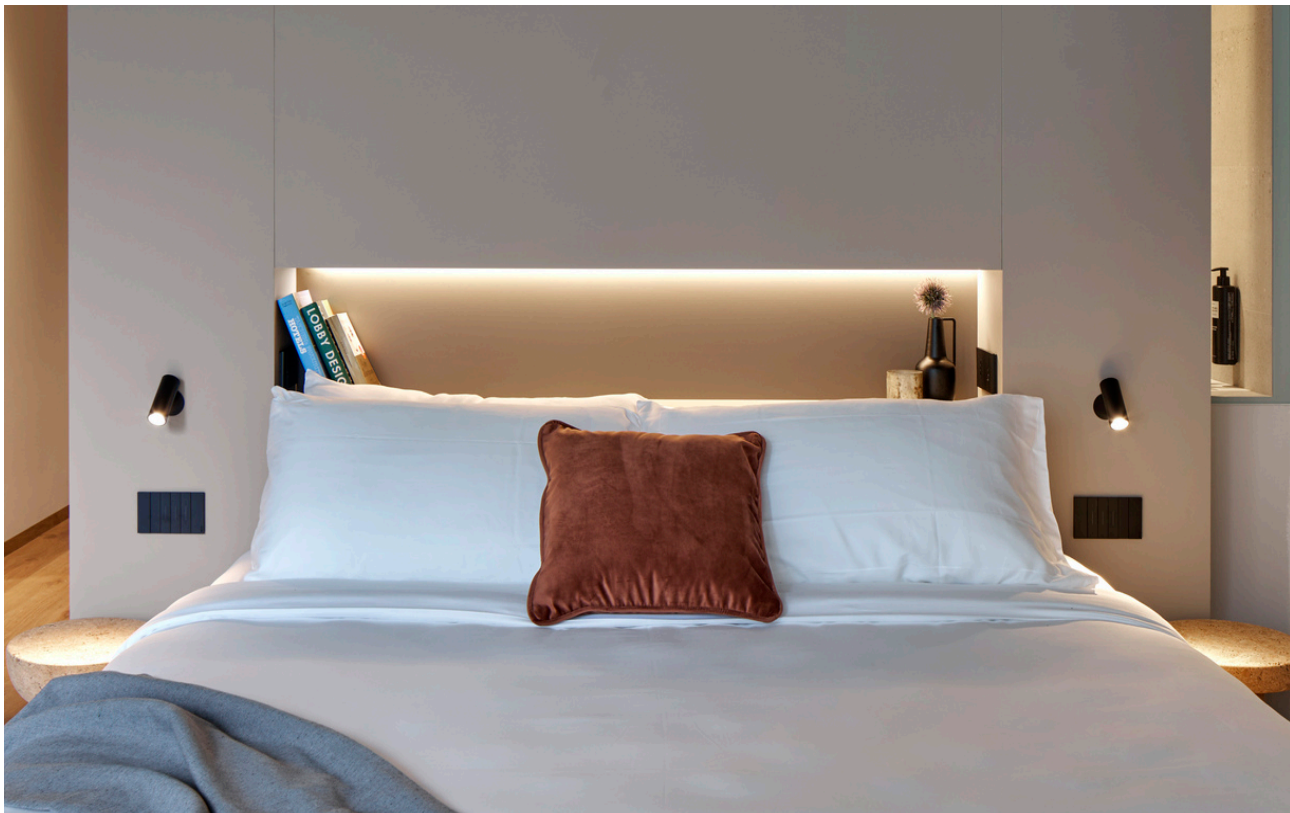

Vector Wall - Carlotta de Bevilacqua