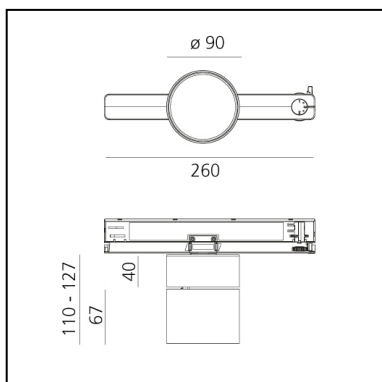

LUMINAIRE

- Watt: **22W**
- Tension: **220-240V**
- Flux Lumineux (lm): **2053lm**
- CCT: **2700K**
- Efficiency: **91%**
- Efficacy: **93.32lm/W**
- CRI: **90**
- Dimmable Typology: **Dali**

Remarques

220/240Vac 50/60Hz electronic ballast included

DESCRIPTION

Hoy is a system of adjustable spotlights with a basic shape, yet a rich performance. A simple cylinder protrudes from the surface with varying heights for the different versions (recessed, semi-recessed, SMD, track).

Its volume is divided to direct emission in space, the mobile part hosts to the source and the optical devices required to produce four different beam angles (13°, 24°, 48°, 68°).

CARACTÉRISTIQUES

- Code Produit : **BM20304**
- Couleur: **Black**
- Installation: **RailProjecteur**
- Séries: **Architectural Indoor**
- Environnement: **Indoor**
- dessiné par: **Foster + Partners Industrial Design**

DIMENSIONS

- Longueur : **260 mm**
- Hauteur: **110 mm**
- Diamètre: **90 mm**
- Inclinaison: **90°**
- Rotation: **360°**

SOURCES INCLUES

- Catégorie: **Led**
- Nombre: **1**
- Watt: **26W**
- Color Tolerance: **MacAdam 3SDCM**
- Service Life: **L70 (6K) 50000h**