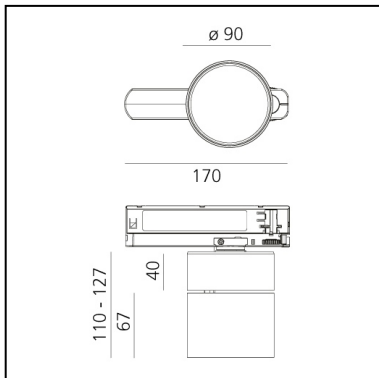

Hoy 3-Phase Track - 13° - 2700K - Undimmable - Black

Foster + Partners Industrial
Design

IP20   

LUMINAIRE

- Watt: **22W**
- Tension: **220-240V**
- Flux Lumineux (lm): **2053lm**
- CCT: **2700K**
- Efficiency: **91%**
- Efficacy: **93.32lm/W**
- CRI: **90**

Its volume is divided to direct emission in space, the mobile part hosts to the source and the optical devices required to produce four different beam angles (13°, 24°, 48°, 68°).

CARACTÉRISTIQUES

- Code Produit : **BM20004**
- Couleur: **Black**
- Installation: **RailProjecteur**
- Séries: **Architectural Indoor**
- Environnement: **Indoor**
- dessiné par: **Foster + Partners Industrial Design**

DIMENSIONS

- Longueur : **170 mm**
- Hauteur: **110 mm**
- Diamètre: **90 mm**
- Inclinaison: **90°**
- Rotation: **3600 mm°**

SOURCES INCLUES

- Catégorie: **Led**
- Nombre: **1**
- Watt: **26W**
- Color Tolerance: **MacAdam 3SDCM**
- Service Life: **L70 (6K) 50000h**