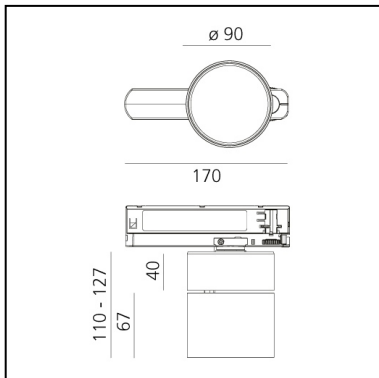

Hoy 3-Phase Track - 13° - 2700K - Undimmable - White

Foster + Partners Industrial
Design

IP20   

LUMINAIRE

- Watt: **22W**
- Tension: **220-240V**
- Flux Lumineux (lm): **2053lm**
- CCT: **2700K**
- Efficiency: **91%**
- Efficacy: **93.32lm/W**
- CRI: **90**

Its volume is divided to direct emission in space, the mobile part hosts to the source and the optical devices required to produce four different beam angles (13°, 24°, 48°, 68°).

CARACTÉRISTIQUES

- Code Produit : **BM20001**
- Couleur: **White**
- Installation: **RailProjecteur**
- Séries: **Architectural Indoor**
- Environnement: **Indoor**
- dessiné par: **Foster + Partners Industrial Design**

DIMENSIONS

- Longueur : **170 mm**
- Hauteur: **110 mm**
- Diamètre: **90 mm**
- Inclinaison: **90°**
- Rotation: **3600 mm°**

SOURCES INCLUES

- Catégorie: **Led**
- Nombre: **1**
- Watt: **26W**
- Color Tolerance: **MacAdam 3SDCM**
- Service Life: **L70 (6K) 50000h**