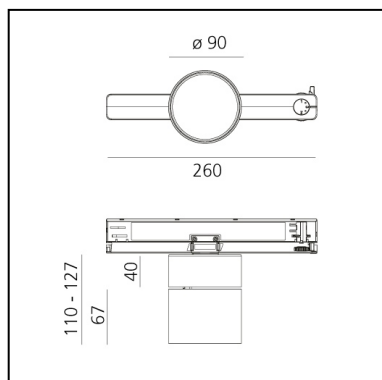

Hoy 3-Phase Track - 13° - 3000K - Dimmable DALI - Black

Foster + Partners Industrial Design

IP20    Dimmable: 

LUMINAIRE

- Watt: **22W**
- Tension: **220-240V**
- Flux Lumineux (lm): **2053lm**
- CCT: **3000K**
- Efficiency: **91%**
- Efficacy: **93.32lm/W**
- CRI: **90**
- Dimmable Typology: **Dali**

Its volume is divided to direct emission in space, the mobile part hosts to the source and the optical devices required to produce four different beam angles (13°, 24°, 48°, 68°).

CARACTÉRISTIQUES

- Code Produit : **BM20404**
- Couleur: **Black**
- Installation: **RailProjecteur**
- Séries: **Architectural Indoor**
- Environnement: **Indoor**
- dessiné par: **Foster + Partners Industrial Design**

DIMENSIONS

- Longueur : **260 mm**
- Hauteur: **110 mm**
- Diamètre: **90 mm**
- Inclinaison: **90°**
- Rotation: **3600 mm°**

SOURCES INCLUES

- Catégorie: **Led**
- Nombre: **1**
- Watt: **26W**
- Color Tolerance: **MacAdam 3SDCM**
- Service Life: **L70 (6K) 50000h**