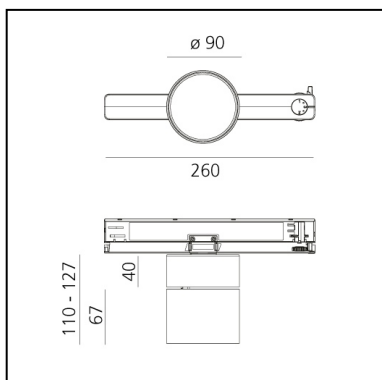

Hoy 3-Phase Track - 13° - 3000K - Dimmable DALI - White

Foster + Partners Industrial Design

IP20    Dimmable: 

LUMINAIRE

- Watt: **22W**
- Tension: **220-240V**
- Flux Lumineux (lm): **2053lm**
- CCT: **3000K**
- Efficiency: **91%**
- Efficacy: **93.32lm/W**
- CRI: **90**
- Dimmable Typology: **Dali**

Its volume is divided to direct emission in space, the mobile part hosts to the source and the optical devices required to produce four different beam angles (13°, 24°, 48°, 68°).

CARACTÉRISTIQUES

- Code Produit : **BM20401**
- Couleur: **White**
- Installation: **RailProjecteur**
- Séries: **Architectural Indoor**
- Environnement: **Indoor**
- dessiné par: **Foster + Partners Industrial Design**

DIMENSIONS

- Longueur : **260 mm**
- Hauteur: **110 mm**
- Diamètre: **90 mm**
- Inclinaison: **90°**
- Rotation: **3600 mm°**

SOURCES INCLUES

- Catégorie: **Led**
- Nombre: **1**
- Watt: **26W**
- Color Tolerance: **MacAdam 3SDCM**
- Service Life: **L70 (6K) 50000h**