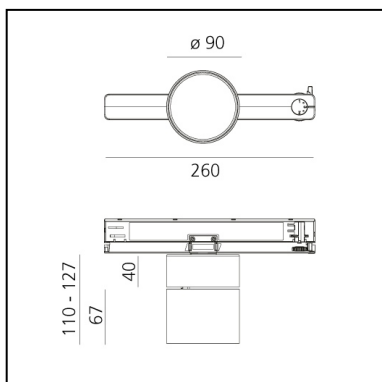

Hoy 3-Phase Track - 13° - 4000K - Dimmable DALI - Black

Foster + Partners Industrial Design

IP20    Dimmable: 

LUMINAIRE

- Watt: **22W**
- Tension: **220-240V**
- Flux Lumineux (lm): **2362lm**
- CCT: **4000K**
- Efficiency: **91%**
- Efficacy: **107.35lm/W**
- CRI: **90**
- Dimmable Typology: **Dali**

Its volume is divided to direct emission in space, the mobile part hosts to the source and the optical devices required to produce four different beam angles (13°, 24°, 48°, 68°).

CARACTÉRISTIQUES

- Code Produit : **BM20504**
- Couleur: **Black**
- Installation: **RailProjecteur**
- Séries: **Architectural Indoor**
- Environnement: **Indoor**
- dessiné par: **Foster + Partners Industrial Design**

DIMENSIONS

- Longueur : **260 mm**
- Hauteur: **110 mm**
- Diamètre: **90 mm**
- Inclinaison: **90°**
- Rotation: **3600 mm°**

SOURCES INCLUES

- Catégorie: **Led**
- Nombre: **1**
- Watt: **26W**
- Color Tolerance: **MacAdam 3SDCM**
- Service Life: **L70 (6K) 50000h**