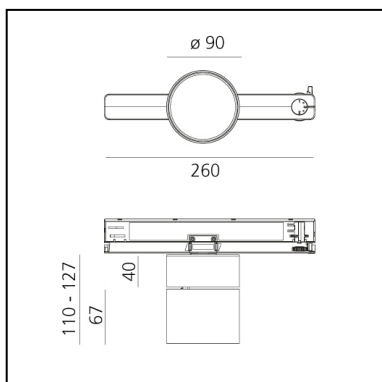

Hoy 3-Phase Track - 13° - 4000K - Dimmable DALI - White

Foster + Partners Industrial Design

IP20    Dimmable: 

LUMINAIRE

- Watt: **22W**
- Tension: **220-240V**
- Flux Lumineux (lm): **2362lm**
- CCT: **4000K**
- Efficiency: **91%**
- Efficacy: **107.35lm/W**
- CRI: **90**
- Dimmable Typology: **Dali**

Its volume is divided to direct emission in space, the mobile part hosts to the source and the optical devices required to produce four different beam angles (13°, 24°, 48°, 68°).

CARACTÉRISTIQUES

- Code Produit : **BM20501**
- Couleur: **White**
- Installation: **RailProjecteur**
- Séries: **Architectural Indoor**
- Environnement: **Indoor**
- dessiné par: **Foster + Partners Industrial Design**

DIMENSIONS

- Longueur : **260 mm**
- Hauteur: **110 mm**
- Diamètre: **90 mm**
- Inclinaison: **90°**
- Rotation: **3600 mm°**

SOURCES INCLUES

- Catégorie: **Led**
- Nombre: **1**
- Watt: **26W**
- Color Tolerance: **MacAdam 3SDCM**
- Service Life: **L70 (6K) 50000h**