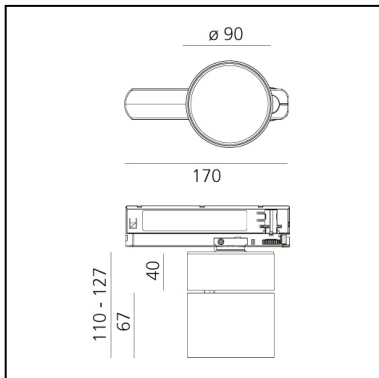

Hoy 3-Phase Track - 13° - 4000K - Undimmable - Black

Foster + Partners Industrial
Design

IP20   

LUMINAIRE

- Watt: **22W**
- Tension: **220-240V**
- Flux Lumineux (lm): **2362lm**
- CCT: **4000K**
- Efficiency: **91%**
- Efficacy: **107.35lm/W**
- CRI: **90**

Its volume is divided to direct emission in space, the mobile part hosts to the source and the optical devices required to produce four different beam angles (13°, 24°, 48°, 68°).

CARACTÉRISTIQUES

- Code Produit : **BM20204**
- Couleur: **Black**
- Installation: **RailProjecteur**
- Séries: **Architectural Indoor**
- Environnement: **Indoor**
- dessiné par: **Foster + Partners Industrial Design**

DIMENSIONS

- Longueur : **170 mm**
- Hauteur: **110 mm**
- Diamètre: **90 mm**
- Inclinaison: **90°**
- Rotation: **3600 mm°**

SOURCES INCLUES

- Catégorie: **Led**
- Nombre: **1**
- Watt: **26W**
- Color Tolerance: **MacAdam 3SDCM**
- Service Life: **L70 (6K) 50000h**