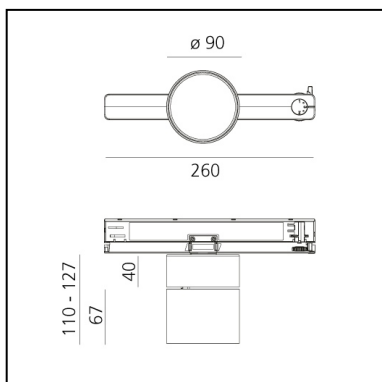

LUMINAIRE

- Watt: **22W**
- Tension: **220-240V**
- Flux Lumineux (lm): **1771lm**
- CCT: **2700K**
- Efficiency: **78%**
- Efficacy: **80.48lm/W**
- CRI: **90**
- Dimmable Typology: **Dali**

Remarques

220/240Vac 50/60Hz electronic ballast included

DESCRIPTION

Hoy is a system of adjustable spotlights with a basic shape, yet a rich performance. A simple cylinder protrudes from the surface with varying heights for the different versions (recessed, semi-recessed, SMD, track).

Its volume is divided to direct emission in space, the mobile part hosts to the source and the optical devices required to produce four different beam angles (13°, 24°, 48°, 68°).

CARACTÉRISTIQUES

- Code Produit : **BM21204**
- Couleur: **Black**
- Installation: **RailProjecteur**
- Séries: **Architectural Indoor**
- Environnement: **Indoor**
- dessiné par: **Foster + Partners Industrial Design**

DIMENSIONS

- Longueur : **260 mm**
- Hauteur: **110 mm**
- Diamètre: **90 mm**
- Inclinaison: **90°**
- Rotation: **3600 mm°**

SOURCES INCLUES

- Catégorie: **Led**
- Nombre: **1**
- Watt: **26W**
- Color Tolerance: **MacAdam 3SDCM**
- Service Life: **L70 (6K) 50000h**