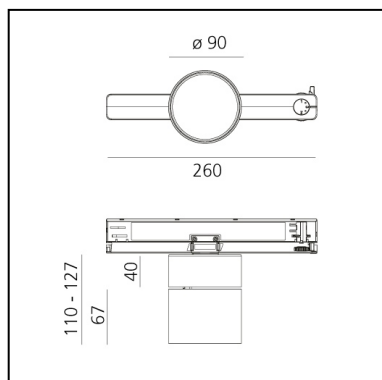

Hoy 3-Phase Track - 24° - 3000K - Dimmable DALI - White

Foster + Partners Industrial Design

IP20    Dimmable: 

LUMINAIRE

- Watt: **22W**
- Tension: **220-240V**
- Flux Lumineux (lm): **1896lm**
- CCT: **3000K**
- Efficiency: **78%**
- Efficacy: **86.18lm/W**
- CRI: **90**
- Dimmable Typology: **Dali**

Its volume is divided to direct emission in space, the mobile part hosts to the source and the optical devices required to produce four different beam angles (13°, 24°, 48°, 68°).

CARACTÉRISTIQUES

- Code Produit : **BM21301**
- Couleur: **White**
- Installation: **RailProjecteur**
- Séries: **Architectural Indoor**
- Environnement: **Indoor**
- dessiné par: **Foster + Partners Industrial Design**

DIMENSIONS

- Longueur : **260 mm**
- Hauteur: **110 mm**
- Diamètre: **90 mm**
- Inclinaison: **90°**
- Rotation: **3600 mm°**

SOURCES INCLUES

- Catégorie: **Led**
- Nombre: **1**
- Watt: **26W**
- Color Tolerance: **MacAdam 3SDCM**
- Service Life: **L70 (6K) 50000h**