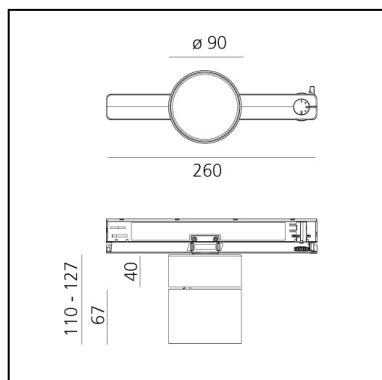

LUMINAIRE

- Watt: **22W**
- Tension: **220-240V**
- Flux Lumineux (lm): **2037lm**
- CCT: **4000K**
- Efficiency: **78%**
- Efficacy: **92.59lm/W**
- CRI: **90**
- Dimmable Typology: **Dali**

Remarques

220/240Vac 50/60Hz electronic ballast included

DESCRIPTION

Hoy is a system of adjustable spotlights with a basic shape, yet a rich performance. A simple cylinder protrudes from the surface with varying heights for the different versions (recessed, semi-recessed, SMD, track).

Its volume is divided to direct emission in space, the mobile part hosts to the source and the optical devices required to produce four different beam angles (13°, 24°, 48°, 68°).

CARACTÉRISTIQUES

- Code Produit : **BM21404**
- Couleur: **Black**
- Installation: **RailProjecteur**
- Séries: **Architectural Indoor**
- Environnement: **Indoor**
- dessiné par: **Foster + Partners Industrial Design**

DIMENSIONS

- Longueur : **260 mm**
- Hauteur: **110 mm**
- Diamètre: **90 mm**
- Inclinaison: **90°**
- Rotation: **3600 mm°**

SOURCES INCLUES

- Catégorie: **Led**
- Nombre: **1**
- Watt: **26W**
- Color Tolerance: **MacAdam 3SDCM**
- Service Life: **L70 (6K) 50000h**