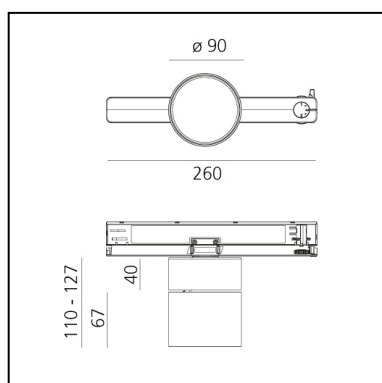

Hoy 3-Phase Track - 48° - 2700K - Dimmable DALI - Black

Foster + Partners Industrial Design

IP20    Dimmable: 

LUMINAIRE

- Watt: **22W**
- Tension: **220-240V**
- Flux Lumineux (lm): **1915lm**
- CCT: **2700K**
- Efficiency: **85%**
- Efficacy: **87.03lm/W**
- CRI: **90**
- Dimmable Typology: **Dali**

Its volume is divided to direct emission in space, the mobile part hosts to the source and the optical devices required to produce four different beam angles (13°, 24°, 48°, 68°).

CARACTÉRISTIQUES

- Code Produit : **BM22104**
- Couleur: **Black**
- Installation: **RailProjecteur**
- Séries: **Architectural Indoor**
- Environnement: **Indoor**
- dessiné par: **Foster + Partners Industrial Design**

DIMENSIONS

- Longueur : **260 mm**
- Hauteur: **110 mm**
- Diamètre: **90 mm**
- Inclinaison: **90°**
- Rotation: **3600 mm°**

SOURCES INCLUES

- Catégorie: **Led**
- Nombre: **1**
- Watt: **26W**
- Color Tolerance: **MacAdam 3SDCM**
- Service Life: **L70 (6K) 50000h**