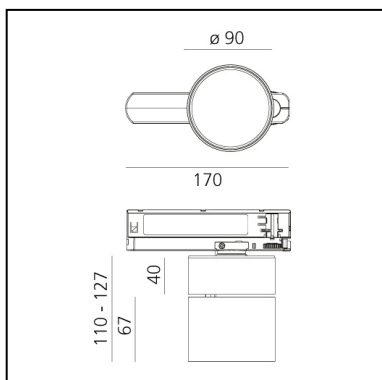

Hoy 3-Phase Track - 48° - 2700K - Undimmable - Black

Foster + Partners Industrial
Design

IP20   

LUMINAIRE

- Watt: **22W**
- Tension: **220-240V**
- Flux Lumineux (lm): **1915lm**
- CCT: **2700K**
- Efficiency: **85%**
- Efficacy: **87.03lm/W**
- CRI: **90**

Its volume is divided to direct emission in space, the mobile part hosts to the source and the optical devices required to produce four different beam angles (13°, 24°, 48°, 68°).

CARACTÉRISTIQUES

- Code Produit : **BM21804**
- Couleur: **Black**
- Installation: **RailProjecteur**
- Séries: **Architectural Indoor**
- Environnement: **Indoor**
- dessiné par: **Foster + Partners Industrial Design**

DIMENSIONS

- Longueur : **170 mm**
- Hauteur: **110 mm**
- Diamètre: **90 mm**
- Inclinaison: **90°**
- Rotation: **3600 mm°**

SOURCES INCLUES

- Catégorie: **Led**
- Nombre: **1**
- Watt: **26W**
- Color Tolerance: **MacAdam 3SDCM**
- Service Life: **L70 (6K) 50000h**