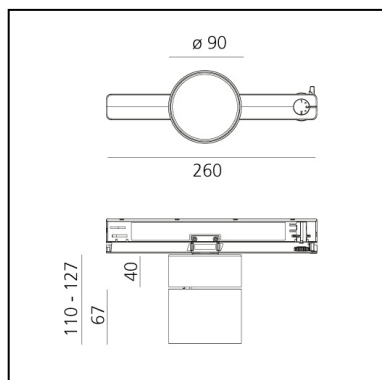

Hoy 3-Phase Track - 48° - 3000K - Dimmable DALI - White

Foster + Partners Industrial Design

IP20    Dimmable: 

LUMINAIRE

- Watt: **22W**
- Tension: **220-240V**
- Flux Lumineux (lm): **1915lm**
- CCT: **3000K**
- Efficiency: **85%**
- Efficacy: **87.03lm/W**
- CRI: **90**
- Dimmable Typology: **Dali**

Its volume is divided to direct emission in space, the mobile part hosts to the source and the optical devices required to produce four different beam angles (13°, 24°, 48°, 68°).

CARACTÉRISTIQUES

- Code Produit : **BM22201**
- Couleur: **White**
- Installation: **RailProjecteur**
- Séries: **Architectural Indoor**
- Environnement: **Indoor**
- dessiné par: **Foster + Partners Industrial Design**

DIMENSIONS

- Longueur : **260 mm**
- Hauteur: **110 mm**
- Diamètre: **90 mm**
- Inclinaison: **90°**
- Rotation: **3600 mm°**

SOURCES INCLUES

- Catégorie: **Led**
- Nombre: **1**
- Watt: **26W**
- Color Tolerance: **MacAdam 3SDCM**
- Service Life: **L70 (6K) 50000h**