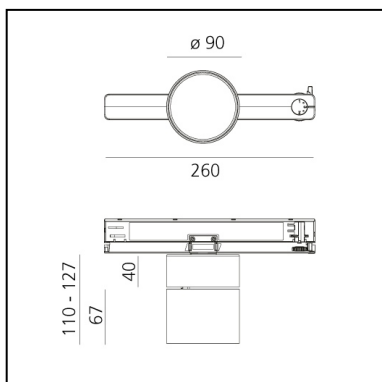

Hoy 3-Phase Track - 68° - 2700K - Dimmable DALI - White

Foster + Partners Industrial Design

IP20    Dimmable: 

LUMINAIRE

- Watt: **22W**
- Tension: **220-240V**
- Flux Lumineux (lm): **1796lm**
- CCT: **2700K**
- Efficiency: **79%**
- Efficacy: **81.63lm/W**
- CRI: **90**
- Dimmable Typology: **Dali**

Its volume is divided to direct emission in space, the mobile part hosts to the source and the optical devices required to produce four different beam angles (13°, 24°, 48°, 68°).

CARACTÉRISTIQUES

- Code Produit : **BM23001**
- Couleur: **White**
- Installation: **RailProjecteur**
- Séries: **Architectural Indoor**
- Environnement: **Indoor**
- dessiné par: **Foster + Partners Industrial Design**

DIMENSIONS

- Longueur : **260 mm**
- Hauteur: **110 mm**
- Diamètre: **90 mm**

SOURCES INCLUES

- Catégorie: **Led**
- Nombre: **1**
- Watt: **26W**
- Color Tolerance: **MacAdam 3SDCM**
- Service Life: **L70 (6K) 50000h**