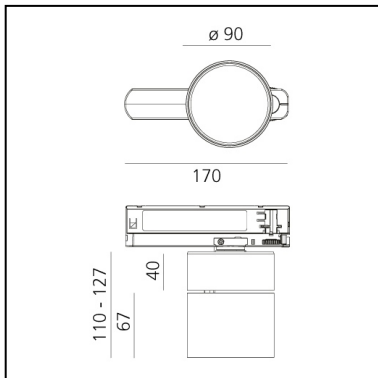

Hoy 3-Phase Track - 68° - 2700K - Undimmable - White

Foster + Partners Industrial
Design

IP20   

LUMINAIRE

- Watt: **22W**
- Tension: **220-240V**
- Flux Lumineux (lm): **1796lm**
- CCT: **2700K**
- Efficiency: **79%**
- Efficacy: **81.63lm/W**
- CRI: **90**

Its volume is divided to direct emission in space, the mobile part hosts to the source and the optical devices required to produce four different beam angles (13°, 24°, 48°, 68°).

CARACTÉRISTIQUES

- Code Produit : **BM22701**
- Couleur: **White**
- Installation: **RailProjecteur**
- Séries: **Architectural Indoor**
- Environnement: **Indoor**
- dessiné par: **Foster + Partners Industrial Design**

DIMENSIONS

- Longueur : **170 mm**
- Hauteur: **110 mm**
- Diamètre: **90 mm**

SOURCES INCLUES

- Catégorie: **Led**
- Nombre: **1**
- Watt: **26W**
- Color Tolerance: **MacAdam 3SDCM**
- Service Life: **L70 (6K) 50000h**