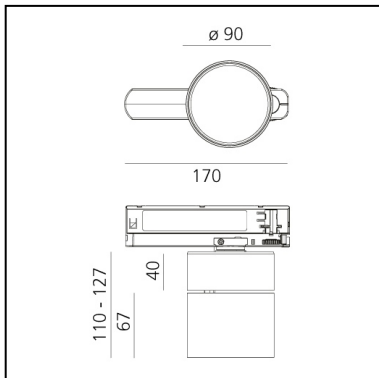

Hoy 3-Phase Track - 68° - 3000K - Undimmable - Black

Foster + Partners Industrial
Design

IP20   

LUMINAIRE

- Watt: **22W**
- Tension: **220-240V**
- Flux Lumineux (lm): **1923lm**
- CCT: **3000K**
- Efficiency: **79%**
- Efficacy: **87.40lm/W**
- CRI: **90**

Its volume is divided to direct emission in space, the mobile part hosts to the source and the optical devices required to produce four different beam angles (13°, 24°, 48°, 68°).

CARACTÉRISTIQUES

- Code Produit : **BM22804**
- Couleur: **Black**
- Installation: **RailProjecteur**
- Séries: **Architectural Indoor**
- Environnement: **Indoor**
- dessiné par: **Foster + Partners Industrial Design**

DIMENSIONS

- Longueur : **170 mm**
- Hauteur: **110 mm**
- Diamètre: **90 mm**

SOURCES INCLUES

- Catégorie: **Led**
- Nombre: **1**
- Watt: **26W**
- Color Tolerance: **MacAdam 3SDCM**
- Service Life: **L70 (6K) 50000h**