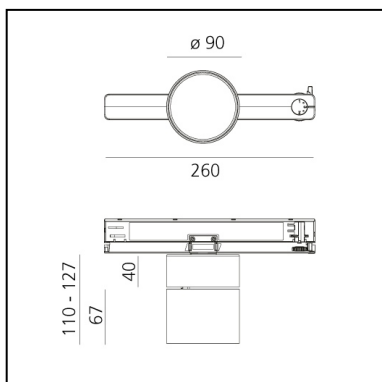

Hoy 3-Phase Track - 68° - 4000K - Dimmable DALI - White

Foster + Partners Industrial Design

IP20    Dimmable: 

LUMINAIRE

- Watt: **22W**
- Tension: **220-240V**
- Flux Lumineux (lm): **2066lm**
- CCT: **4000K**
- Efficiency: **79%**
- Efficacy: **93.91lm/W**
- CRI: **90**
- Dimmable Typology: **Dali**

Its volume is divided to direct emission in space, the mobile part hosts to the source and the optical devices required to produce four different beam angles (13°, 24°, 48°, 68°).

CARACTÉRISTIQUES

- Code Produit : **BM23201**
- Couleur: **White**
- Installation: **RailProjecteur**
- Séries: **Architectural Indoor**
- Environnement: **Indoor**
- dessiné par: **Foster + Partners Industrial Design**

DIMENSIONS

- Longueur : **260 mm**
- Hauteur: **110 mm**
- Diamètre: **90 mm**

SOURCES INCLUES

- Catégorie: **Led**
- Nombre: **1**
- Watt: **26W**
- Color Tolerance: **MacAdam 3SDCM**
- Service Life: **L70 (6K) 50000h**