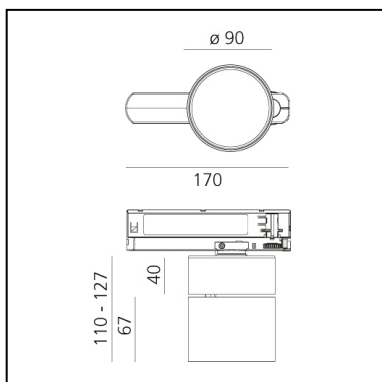

Hoy 3-Phase Track - 68° - 4000K - Undimmable - White

Foster + Partners Industrial
Design

IP20   

LUMINAIRE

- Watt: **22W**
- Tension: **220-240V**
- Flux Lumineux (lm): **2066lm**
- CCT: **4000K**
- Efficiency: **79%**
- Efficacy: **93.91lm/W**
- CRI: **90**

Its volume is divided to direct emission in space, the mobile part hosts to the source and the optical devices required to produce four different beam angles (13°, 24°, 48°, 68°).

CARACTÉRISTIQUES

- Code Produit : **BM22901**
- Couleur: **White**
- Installation: **RailProjecteur**
- Séries: **Architectural Indoor**
- Environnement: **Indoor**
- dessiné par: **Foster + Partners Industrial Design**

DIMENSIONS

- Longueur : **170 mm**
- Hauteur: **110 mm**
- Diamètre: **90 mm**

SOURCES INCLUES

- Catégorie: **Led**
- Nombre: **1**
- Watt: **26W**
- Color Tolerance: **MacAdam 3SDCM**
- Service Life: **L70 (6K) 50000h**