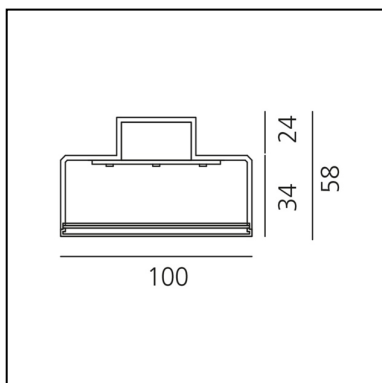

Hoy Linear Stand Alone - Ceiling - Direct Emission - 1154mm - 3000K - Dimmable DALI - White

Foster + Partners Industrial
Design

CARACTÉRISTIQUES

- Code Produit : **BL40401**
- Couleur: **White**
- Installation: **Plafonnier**
- Séries: **Architectural Indoor**
- Environnement: **Indoor**
- dessiné par: **Foster + Partners Industrial Design**

DIMENSIONS

- Longueur : **1154 mm**
- Largeur: **100 mm**
- Hauteur: **58 mm**

IP20   Dimmable: 

LUMINAIRE

- Watt: **24W**
- Tension: **220-240V**
- Flux Lumineux (lm): **2915lm**
- CCT: **3000K**
- Efficiency: **78%**
- Efficacy: **121.45lm/W**
- CRI: **80**
- Dimmable Typology: **Dali**