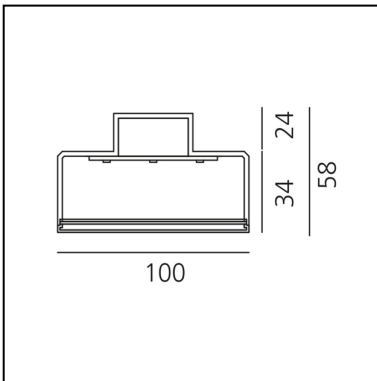

## DIMENSIONS

- Longueur : **1154 mm**
- Largeur: **100 mm**
- Hauteur: **58 mm**

IP20  