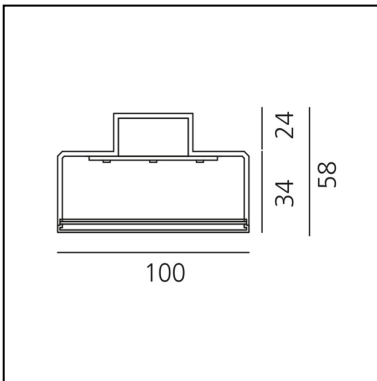

Hoy Linear Stand Alone - Ceiling - Direct Emission - 1154mm - 4000K - Undimmable - Black

Foster + Partners Industrial
Design

CARACTÉRISTIQUES

- Code Produit : **BL40204**
- Couleur: **Black**
- Installation: **Plafonnier**
- Séries: **Architectural Indoor**
- Environnement: **Indoor**
- dessiné par: **Foster + Partners Industrial Design**

DIMENSIONS

- Longueur : **1154 mm**
- Largeur: **100 mm**
- Hauteur: **58 mm**

IP20  

LUMINAIRE

- Watt: **24W**
- Tension: **220-240V**
- Flux Lumineux (lm): **3067lm**
- CCT: **4000K**
- Efficiency: **78%**
- Efficacy: **127.80lm/W**
- CRI: **80**