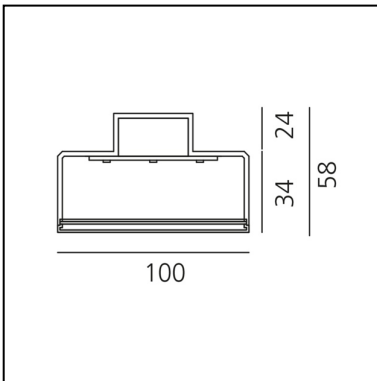

Hoy Linear Stand Alone - Ceiling - Direct Emission - 1154mm - 4000K - Undimmable - White

Foster + Partners Industrial
Design

CARACTÉRISTIQUES

- Code Produit : **BL40201**
- Couleur: **White**
- Installation: **Plafonnier**
- Séries: **Architectural Indoor**
- Environnement: **Indoor**
- dessiné par: **Foster + Partners Industrial Design**

DIMENSIONS

- Longueur : **1154 mm**
- Largeur: **100 mm**
- Hauteur: **58 mm**

IP20  

LUMINAIRE

- Watt: **24W**
- Tension: **220-240V**
- Flux Lumineux (lm): **3067lm**
- CCT: **4000K**
- Efficiency: **78%**
- Efficacy: **127.80lm/W**
- CRI: **80**