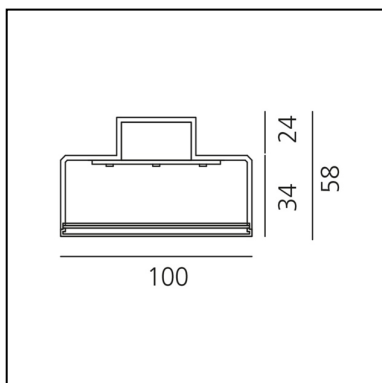

Hoy Linear Stand Alone - Ceiling - Direct Emission - 2309mm - 3000K - Dimmable DALI - Black

Foster + Partners Industrial
Design

CARACTÉRISTIQUES

- Code Produit : **BL50404**
- Couleur: **Black**
- Installation: **Plafonnier**
- Séries: **Architectural Indoor**
- Environnement: **Indoor**
- dessiné par: **Foster + Partners Industrial Design**

DIMENSIONS

- Longueur : **2309 mm**
- Largeur: **100 mm**
- Hauteur: **58 mm**

IP20   Dimmable: 

LUMINAIRE

- Watt: **47W**
- Tension: **220-240V**
- Flux Lumineux (lm): **5830lm**
- CCT: **3000K**
- Efficiency: **78%**
- Efficacy: **124.03lm/W**
- CRI: **80**
- Dimmable Typology: **Dali**