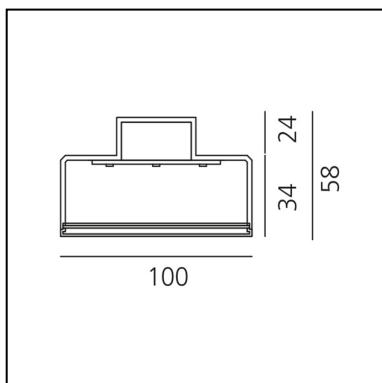

Hoy Linear Stand Alone - Ceiling - Direct Emission - 2309mm - 3000K - Dimmable DALI - White

Foster + Partners Industrial
Design

CARACTÉRISTIQUES

- Code Produit : **BL50401**
- Couleur: **White**
- Installation: **Plafonnier**
- Séries: **Architectural Indoor**
- Environnement: **Indoor**
- dessiné par: **Foster + Partners Industrial Design**

DIMENSIONS

- Longueur : **2309 mm**
- Largeur: **100 mm**
- Hauteur: **58 mm**

IP20   Dimmable: 

LUMINAIRE

- Watt: **47W**
- Tension: **220-240V**
- Flux Lumineux (lm): **5830lm**
- CCT: **3000K**
- Efficiency: **78%**
- Efficacy: **124.03lm/W**
- CRI: **80**
- Dimmable Typology: **Dali**