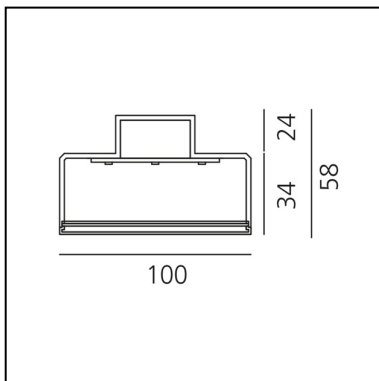

Hoy Linear Stand Alone - Ceiling - Direct Emission - 2309mm - 3000K - Undimmable - Black

Foster + Partners Industrial
Design

CARACTÉRISTIQUES

- Code Produit : **BL50104**
- Couleur: **Black**
- Installation: **Plafonnier**
- Séries: **Architectural Indoor**
- Environnement: **Indoor**
- dessiné par: **Foster + Partners Industrial Design**

DIMENSIONS

- Longueur : **2309 mm**
- Largeur: **100 mm**
- Hauteur: **58 mm**

IP20  

LUMINAIRE

- Watt: **46W**
- Tension: **220-240V**
- Flux Lumineux (lm): **5830lm**
- CCT: **3000K**
- Efficiency: **78%**
- Efficacy: **126.73lm/W**
- CRI: **80**