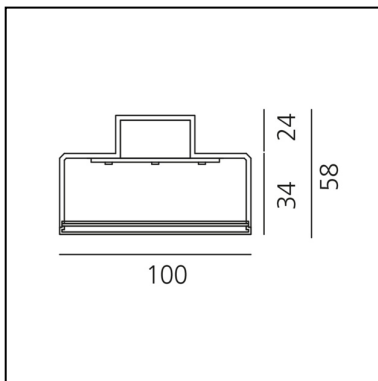

Hoy Linear Stand Alone - Ceiling - Direct Emission - 2309mm - 3000K - Undimmable - White

Foster + Partners Industrial
Design

CARACTÉRISTIQUES

- Code Produit : **BL50101**
- Couleur: **White**
- Installation: **Plafonnier**
- Séries: **Architectural Indoor**
- Environnement: **Indoor**
- dessiné par: **Foster + Partners Industrial Design**

DIMENSIONS

- Longueur : **2309 mm**
- Largeur: **100 mm**
- Hauteur: **58 mm**

IP20  

LUMINAIRE

- Watt: **46W**
- Tension: **220-240V**
- Flux Lumineux (lm): **5830lm**
- CCT: **3000K**
- Efficiency: **78%**
- Efficacy: **126.73lm/W**
- CRI: **80**