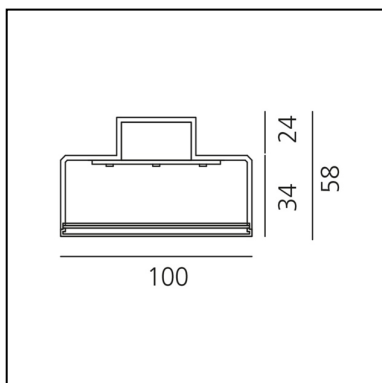

## CARACTÉRISTIQUES

- Code Produit : **BL50504**
- Couleur: **Black**
- Installation: **Plafonnier**
- Séries: **Architectural Indoor**
- Environnement: **Indoor**
- dessiné par: **Foster + Partners Industrial Design**

## DIMENSIONS

- Longueur : **2309 mm**
- Largeur: **100 mm**
- Hauteur: **58 mm**

IP20   Dimmable: 