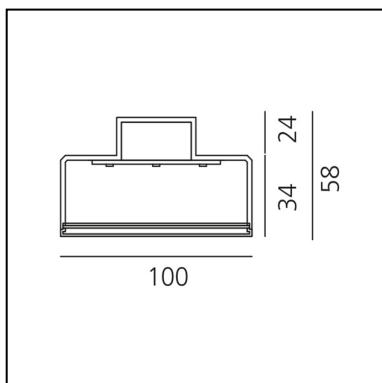

Hoy Linear Stand Alone - Ceiling - Direct Emission - 2309mm - 4000K - Dimmable DALI - White

Foster + Partners Industrial
Design

CARACTÉRISTIQUES

- Code Produit : **BL50501**
- Couleur: **White**
- Installation: **Plafonnier**
- Séries: **Architectural Indoor**
- Environnement: **Indoor**
- dessiné par: **Foster + Partners Industrial Design**

DIMENSIONS

- Longueur : **2309 mm**
- Largeur: **100 mm**
- Hauteur: **58 mm**

IP20   Dimmable: 

LUMINAIRE

- Watt: **47W**
- Tension: **220-240V**
- Flux Lumineux (lm): **6135lm**
- CCT: **4000K**
- Efficiency: **78%**
- Efficacy: **130.52lm/W**
- CRI: **80**
- Dimmable Typology: **Dali**