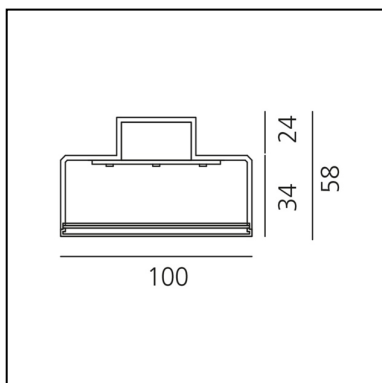

## DIMENSIONS

- Longueur : **1154 mm**
- Largeur: **100 mm**
- Hauteur: **58 mm**

IP20  