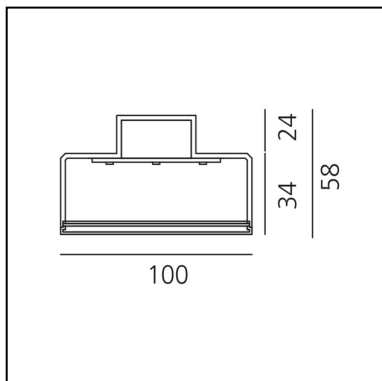

Hoy Linear Stand Alone - Suspension - Direct Emission - 1154mm - 4000K - Undimmable - Black

Foster + Partners Industrial Design

CARACTÉRISTIQUES

- Code Produit : **BL45204**
- Couleur: **Black**
- Installation: **Suspension**
- Séries: **Architectural Indoor**
- Environnement: **Indoor**
- dessiné par: **Foster + Partners Industrial Design**

DIMENSIONS

- Longueur : **1154 mm**
- Largeur: **100 mm**
- Hauteur: **58 mm**

IP20  

LUMINAIRE

- Watt: **24W**
- Tension: **220-240V**
- Flux Lumineux (lm): **3067lm**
- CCT: **4000K**
- Efficiency: **78%**
- Efficacy: **127.80lm/W**
- CRI: **80**