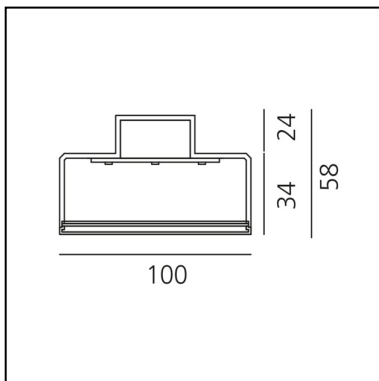

Hoy Linear Stand Alone - Suspension - Direct Emission - 1154mm - 4000K - Undimmable - White

Foster + Partners Industrial Design

CARACTÉRISTIQUES

- Code Produit : **BL45201**
- Couleur: **White**
- Installation: **Suspension**
- Séries: **Architectural Indoor**
- Environnement: **Indoor**
- dessiné par: **Foster + Partners Industrial Design**

DIMENSIONS

- Longueur : **1154 mm**
- Largeur: **100 mm**
- Hauteur: **58 mm**

IP20  

LUMINAIRE

- Watt: **24W**
- Tension: **220-240V**
- Flux Lumineux (lm): **3067lm**
- CCT: **4000K**
- Efficiency: **78%**
- Efficacy: **127.80lm/W**
- CRI: **80**