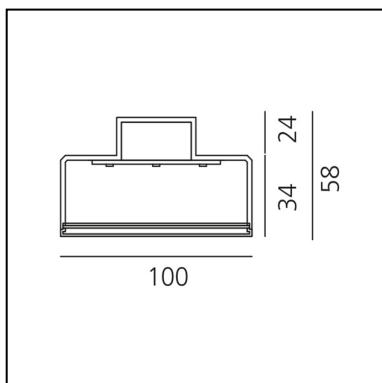

Hoy Linear Stand Alone - Suspension - Direct Emission - 2309mm - 3000K - Dimmable DALI - White

Foster + Partners Industrial Design

CARACTÉRISTIQUES

- Code Produit : **BL55401**
- Couleur: **White**
- Installation: **Suspension**
- Séries: **Architectural Indoor**
- Environnement: **Indoor**
- dessiné par: **Foster + Partners Industrial Design**

DIMENSIONS

- Longueur : **2309 mm**
- Largeur: **100 mm**
- Hauteur: **58 mm**

IP20   Dimmable: 

LUMINAIRE

- Watt: **47W**
- Tension: **220-240V**
- Flux Lumineux (lm): **5830lm**
- CCT: **3000K**
- Efficiency: **78%**
- Efficacy: **124.03lm/W**
- CRI: **80**
- Dimmable Typology: **Dali**