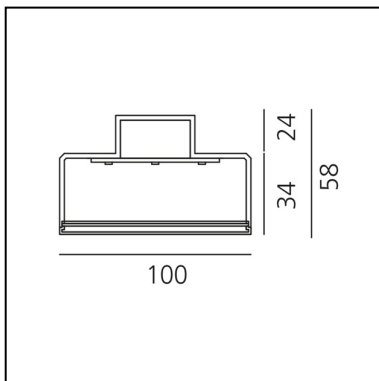

## CARACTÉRISTIQUES

- Code Produit : **BL55101**
- Couleur: **White**
- Installation: **Suspension**
- Séries: **Architectural Indoor**
- Environnement: **Indoor**
- dessiné par: **Foster + Partners Industrial Design**

## DIMENSIONS

- Longueur : **2309 mm**
- Largeur: **100 mm**
- Hauteur: **58 mm**

IP20  