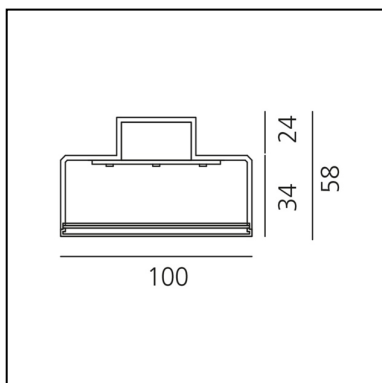

Hoy Linear Stand Alone - Suspension - Direct Emission - 2309mm - 4000K - Dimmable DALI - Black

Foster + Partners Industrial Design

CARACTÉRISTIQUES

- Code Produit : **BL55504**
- Couleur: **Black**
- Installation: **Suspension**
- Séries: **Architectural Indoor**
- Environnement: **Indoor**
- dessiné par: **Foster + Partners Industrial Design**

DIMENSIONS

- Longueur : **2309 mm**
- Largeur: **100 mm**
- Hauteur: **58 mm**

IP20   Dimmable: 

LUMINAIRE

- Watt: **47W**
- Tension: **220-240V**
- Flux Lumineux (lm): **6135lm**
- CCT: **4000K**
- Efficiency: **78%**
- Efficacy: **130.52lm/W**
- CRI: **80**
- Dimmable Typology: **Dali**