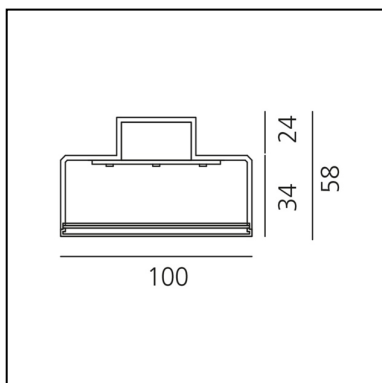

Hoy Linear Stand Alone - Suspension - Direct Emission - 2309mm - 4000K - Undimmable - Black

Foster + Partners Industrial Design

CARACTÉRISTIQUES

- Code Produit : **BL55204**
- Couleur: **Black**
- Installation: **Suspension**
- Séries: **Architectural Indoor**
- Environnement: **Indoor**
- dessiné par: **Foster + Partners Industrial Design**

DIMENSIONS

- Longueur : **2309 mm**
- Largeur: **100 mm**
- Hauteur: **58 mm**

IP20  

LUMINAIRE

- Watt: **46W**
- Tension: **220-240V**
- Flux Lumineux (lm): **6135lm**
- CCT: **4000K**
- Efficiency: **78%**
- Efficacy: **133.36lm/W**
- CRI: **80**