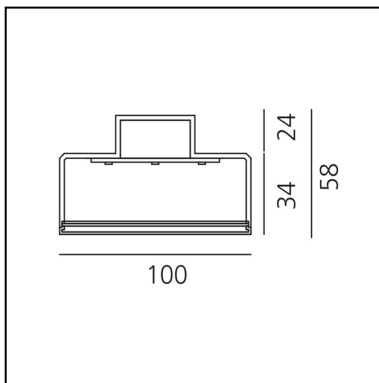

Hoy Linear Stand Alone - Suspension - Direct Emission - 2309mm - 4000K - Undimmable - White

Foster + Partners Industrial Design

CARACTÉRISTIQUES

- Code Produit : **BL55201**
- Couleur: **White**
- Installation: **Suspension**
- Séries: **Architectural Indoor**
- Environnement: **Indoor**
- dessiné par: **Foster + Partners Industrial Design**

DIMENSIONS

- Longueur : **2309 mm**
- Largeur: **100 mm**
- Hauteur: **58 mm**

IP20  

LUMINAIRE

- Watt: **46W**
- Tension: **220-240V**
- Flux Lumineux (lm): **6135lm**
- CCT: **4000K**
- Efficiency: **78%**
- Efficacy: **133.36lm/W**
- CRI: **80**