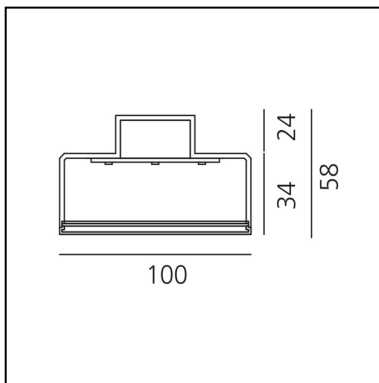

Hoy Linear Stand Alone - Suspension - Direct + Indirect Emission - 1154mm - 3000K - Dimmable DALI - Black

Foster + Partners Industrial Design

IP20   Dimmable: 

LUMINAIRE

- Watt: **38W**
- Tension: **220-240V**
- Flux Lumineux (lm): **4700lm**
- CCT: **3000K**
- Efficiency: **81%**
- Efficacy: **123.68lm/W**
- CRI: **80**
- Dimmable Typology: **Dali**

DIMENSIONS

- Longueur : **1154 mm**
- Largeur: **100 mm**
- Hauteur: **58 mm**