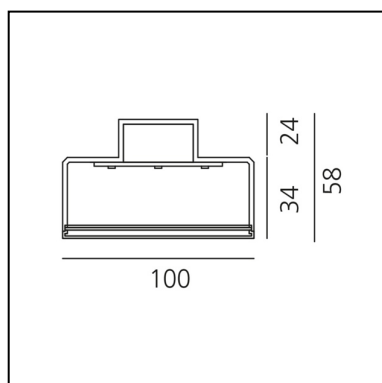

## LUMINAIRE

- Watt: **38W**
- Tension: **220-240V**
- Flux Lumineux (lm): **4700lm**
- CCT: **3000K**
- Efficiency: **81%**
- Efficacy: **123.68lm/W**
- CRI: **80**
- Dimmable Typology: **Dali**

## DIMENSIONS

- Longueur : **1154 mm**
- Largeur: **100 mm**
- Hauteur: **58 mm**