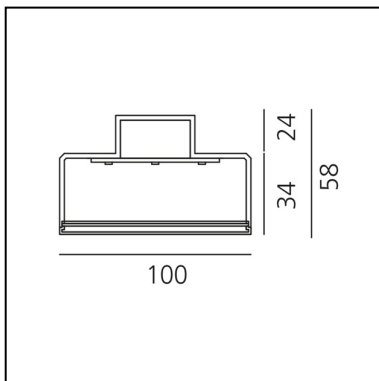

Hoy Linear Stand Alone - Suspension - Direct + Indirect Emission - 1154mm - 3000K - Undimmable - Black

Foster + Partners Industrial Design

CARACTÉRISTIQUES

- Code Produit : **BL40704**
- Couleur: **Black**
- Installation: **Suspension**
- Séries: **Architectural Indoor**
- Environnement: **Indoor**
- dessiné par: **Foster + Partners Industrial Design**

DIMENSIONS

- Longueur : **1154 mm**
- Largeur: **100 mm**
- Hauteur: **58 mm**

IP20  

LUMINAIRE

- Watt: **37W**
- Tension: **220-240V**
- Flux Lumineux (lm): **4700lm**
- CCT: **3000K**
- Efficiency: **81%**
- Efficacy: **127.03lm/W**
- CRI: **80**