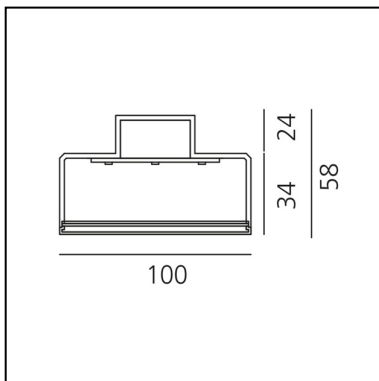

Hoy Linear Stand Alone - Suspension - Direct + Indirect Emission - 1154mm - 3000K - Undimmable - White

Foster + Partners Industrial Design

CARACTÉRISTIQUES

- Code Produit : **BL40701**
- Couleur: **White**
- Installation: **Suspension**
- Séries: **Architectural Indoor**
- Environnement: **Indoor**
- dessiné par: **Foster + Partners Industrial Design**

DIMENSIONS

- Longueur : **1154 mm**
- Largeur: **100 mm**
- Hauteur: **58 mm**

IP20  

LUMINAIRE

- Watt: **37W**
- Tension: **220-240V**
- Flux Lumineux (lm): **4700lm**
- CCT: **3000K**
- Efficiency: **81%**
- Efficacy: **127.03lm/W**
- CRI: **80**