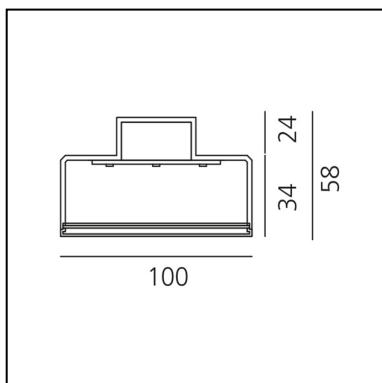

## DIMENSIONS

- Longueur : **1154 mm**
- Largeur: **100 mm**
- Hauteur: **58 mm**

IP20   Dimmable: 

## LUMINAIRE

- Watt: **38W**
- Tension: **220-240V**
- Flux Lumineux (lm): **4948lm**
- CCT: **4000K**
- Efficiency: **81%**
- Efficacy: **130.22lm/W**
- CRI: **80**
- Dimmable Typology: **Dali**