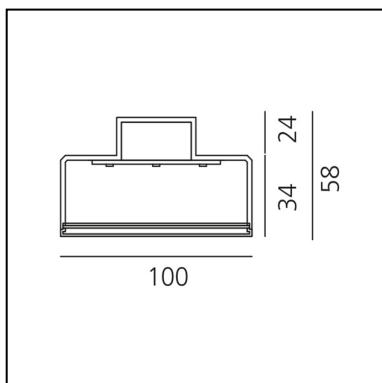

## CARACTÉRISTIQUES

- Code Produit : **BL40804**
- Couleur: **Black**
- Installation: **Suspension**
- Séries: **Architectural Indoor**
- Environnement: **Indoor**
- dessiné par: **Foster + Partners Industrial Design**

## DIMENSIONS

- Longueur : **1154 mm**
- Largeur: **100 mm**
- Hauteur: **58 mm**

IP20  