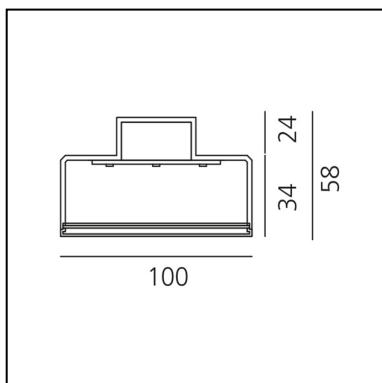

Hoy Linear Stand Alone - Suspension - Direct + Indirect Emission - 2309mm - 3000K - Dimmable DALI - Black

Foster + Partners Industrial Design

CARACTÉRISTIQUES

- Code Produit : **BL51004**
- Couleur: **Black**
- Installation: **Suspension**
- Séries: **Architectural Indoor**
- Environnement: **Indoor**
- dessiné par: **Foster + Partners Industrial Design**

DIMENSIONS

- Longueur : **2309 mm**
- Largeur: **100 mm**
- Hauteur: **58 mm**

IP20   Dimmable: 

LUMINAIRE

- Watt: **74W**
- Tension: **220-240V**
- Flux Lumineux (lm): **9400lm**
- CCT: **3000K**
- Efficiency: **81%**
- Efficacy: **127.03lm/W**
- CRI: **80**
- Dimmable Typology: **Dali**