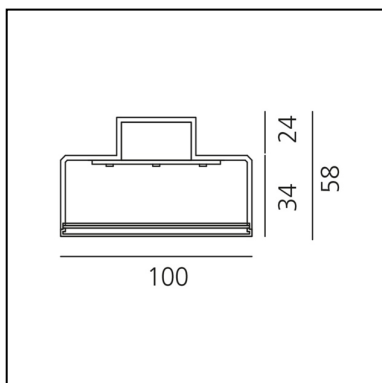

Hoy Linear Stand Alone - Suspension - Direct + Indirect Emission - 2309mm - 3000K - Dimmable DALI - White

Foster + Partners Industrial Design

CARACTÉRISTIQUES

- Code Produit : **BL51001**
- Couleur: **White**
- Installation: **Suspension**
- Séries: **Architectural Indoor**
- Environnement: **Indoor**
- dessiné par: **Foster + Partners Industrial Design**

DIMENSIONS

- Longueur : **2309 mm**
- Largeur: **100 mm**
- Hauteur: **58 mm**

IP20   Dimmable: 

LUMINAIRE

- Watt: **74W**
- Tension: **220-240V**
- Flux Lumineux (lm): **9400lm**
- CCT: **3000K**
- Efficiency: **81%**
- Efficacy: **127.03lm/W**
- CRI: **80**
- Dimmable Typology: **Dali**