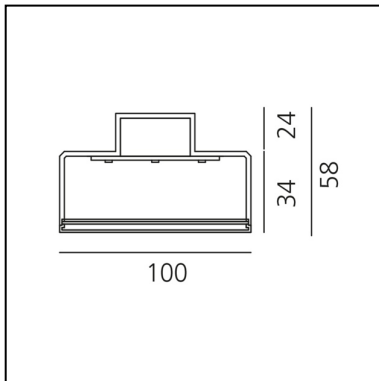

Hoy Linear Stand Alone - Suspension - Direct + Indirect Emission - 2309mm - 3000K - Undimmable - Black

Foster + Partners Industrial Design

CARACTÉRISTIQUES

- Code Produit : **BL50704**
- Couleur: **Black**
- Installation: **Suspension**
- Séries: **Architectural Indoor**
- Environnement: **Indoor**
- dessiné par: **Foster + Partners Industrial Design**

DIMENSIONS

- Longueur : **2309 mm**
- Largeur: **100 mm**
- Hauteur: **58 mm**

IP20  

LUMINAIRE

- Watt: **72W**
- Tension: **220-240V**
- Flux Lumineux (lm): **9400lm**
- CCT: **3000K**
- Efficiency: **81%**
- Efficacy: **130.56lm/W**
- CRI: **80**