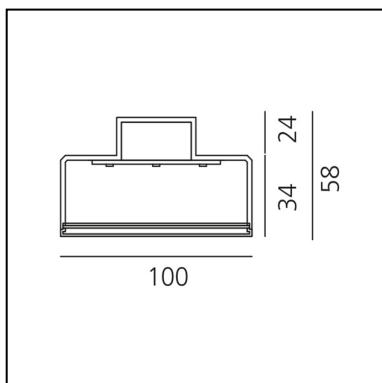

Hoy Linear Stand Alone - Suspension - Direct + Indirect Emission - 2309mm - 3000K - Undimmable - White

Foster + Partners Industrial Design

CARACTÉRISTIQUES

- Code Produit : **BL50701**
- Couleur: **White**
- Installation: **Suspension**
- Séries: **Architectural Indoor**
- Environnement: **Indoor**
- dessiné par: **Foster + Partners Industrial Design**

DIMENSIONS

- Longueur : **2309 mm**
- Largeur: **100 mm**
- Hauteur: **58 mm**

IP20  

LUMINAIRE

- Watt: **72W**
- Tension: **220-240V**
- Flux Lumineux (lm): **9400lm**
- CCT: **3000K**
- Efficiency: **81%**
- Efficacy: **130.56lm/W**
- CRI: **80**